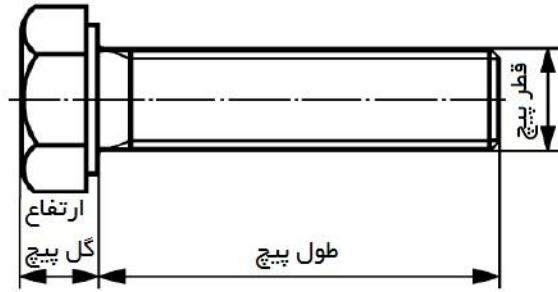

تهران - خیابان استاد نجات اللهی

کوچه بیمه پلاک ۲۱ واحد ۳

۸۸۸۵۴۴۲۰-۰۲۱

۸۸۸۵۴۴۲۳-۰۲۱

فروشگاه اینترنتی تهران پیچ

M14	M12	M10	M8	M7	M6	M5	M4	M3.5	M3	M2.5	M2	M1.6	قطر پیچ
22	19	17	13	11	10	8	7	6	5.5	4	4	3.2	آچار خور
8.8	7.5	6.4	5.3	4.8	4	3.5	2.8	2.4	2	1.7	1.4	1.1	ارتفاع گل پیچ
وزن	وزن	وزن	وزن	وزن	وزن	وزن	وزن	وزن	وزن	وزن	وزن	وزن	طول پیچ
							-	-	-	-	-	0.1	2 mm
							-	-	-	0.37	0.2	0.11	3 mm
							-	-	0.48	0.7	0.21	0.12	4 mm
							1.26	0.84	0.53	0.73	0.23	0.13	5 mm
					3.4	2.18	1.33	0.9	0.57	0.76	0.25	0.14	6 mm
				5.6	3.57	2.28	1.41	0.96	0.61	0.49	0.27	0.15	7 mm
		15.2	8.5	5.85	3.74	2.38	1.49	1.02	0.66	0.52	0.29	0.16	8 mm
38	23.3	16.2	9.1	6.35	4.08	2.63	1.64	1.14	0.75	0.58	0.33	0.18	10 mm
40	25	17.2	9.8	6.85	4.42	2.87	1.8	1.26	0.84	0.64	0.36	0.2	12 mm
42	26.4	18.2	10.5	7.35	4.76	3.12	1.95	1.38	0.92	0.7	0.39	-	14 mm
44	27.7	19.2	11.1	7.85	5.11	3.37	2.1	1.5	1	0.76	0.42	-	16 mm
46	29.1	20.2	11.7	8.35	5.45	3.62	2.25	1.61	1.09	0.82	-	-	18 mm
48	31	21.2	12.3	8.85	5.8	3.87	2.41	1.73	1.18	0.88	-	-	20 mm
50	33	22.2	12.9	9.35	6.15	4.12	2.56	1.85	1.27	0.94	-	-	22 mm
53	34.1	23.7	13.9	10	6.65	4.49	2.8	2.03	1.4	1.02	-	-	25 mm
55.9	36.2	25.2	14.9	10.7	7.15	4.86	3.04	2.21	1.52	-	-	-	28 mm
57.9	37.7	26.2	15.5	11.3	7.1	5.11	3.19	2.33	1.61	-	-	-	30 mm
62.9	41.3	28.7	17.1	12.5	8.37	5.73	3.57	2.63	-	-	-	-	35 mm
67.9	44.9	31.2	18.7	13.8	9.23	6.35	3.96	-	-	-	-	-	40 mm
72.9	48.5	33.7	20.3	15	10.1	6.99	4.34	-	-	-	-	-	45 mm
77.9	52	36.2	21.8	16.3	11	7.59	4.73	-	-	-	-	-	50 mm
82.8	55.6	38.7	23.4	17.5	11.9	8.21	5.12	-	-	-	-	-	55 mm
87.8	58.2	41.3	25	18.7	12.7	8.83	5.5	-	-	-	-	-	60 mm
92.8	62.8	43.8	26.6	20	13.6	9.45	5.89	-	-	-	-	-	65 mm
97.9	66.4	46.3	28.2	21.2	14	10.1	6.28	-	-	-	-	-	70 mm
102	70	48.8	29.8	22.5	15.3	10.7	-	-	-	-	-	-	75 mm
107	73.6	51.3	31.4	23.7	16.2	11.3	-	-	-	-	-	-	80 mm
112	77.2	53.8	33	25	-	-	-	-	-	-	-	-	85 mm
117	80.8	56.3	34.6	26.2	-	-	-	-	-	-	-	-	90 mm
122	84.4	59.8	35.2	27.5	-	-	-	-	-	-	-	-	95 mm
127	88	61.3	37.7	28.7	-	-	-	-	-	-	-	-	100 mm
137	95.2	66.4	40.9	-	-	-	-	-	-	-	-	-	110 mm
147	102	71.4	-	-	-	-	-	-	-	-	-	-	120 mm
157	109	76.4	-	-	-	-	-	-	-	-	-	-	130 mm
167	116	81.4	-	-	-	-	-	-	-	-	-	-	140 mm
177	123	86.4	-	-	-	-	-	-	-	-	-	-	150 mm

پیچ شش گوش آهنی تمام رزوه DIN 933

Hex Head Bolt Full Thread DIN 933