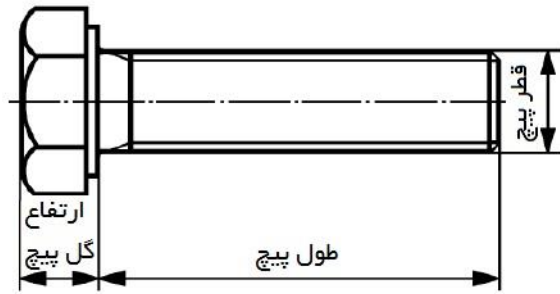

پیچ شش گوش آهنی تمام رزوه DIN 933

Hex Head Bolt Full Thread DIN 933

تهران - خیابان استاد نجات اللهی
 کوچه بیمه پلاک ۲۱ واحد ۳
 ۸۸۸۵۴۴۲۰-۰۲۱
 ۸۸۸۵۴۴۲۳-۰۲۱

فروشگاه اینترنتی تهران پیچ

M39	M36	M33	M30	M27	M24	M22	M20	M18	M16	قطر پیچ
60	55	50	46	41	36	32	30	27	24	آچار خور
25	22.5	21	18.7	17	15	14	12.5	11.5	10	ارتفاع گل پیچ
وزن	وزن	وزن	وزن	وزن	وزن	وزن	وزن	وزن	وزن	طول پیچ
-	-	-	-	-	-	-	-	-	52.9	12 mm
-	-	-	-	-	-	-	-	-	55.6	14 mm
-	-	-	-	-	173	133	105	82	58.3	16 mm
-	-	-	-	-	178	137	110	84.9	60.9	18 mm
-	-	-	-	-	184	143	114	87.2	63.5	20 mm
-	-	-	-	269	190	148	119	92.2	66.2	22 mm
-	-	-	-	280	199	155	124	95.8	70.2	25 mm
-	-	-	-	292	200	161	129	100	74.2	28 mm
-	-	-	-	310	214	168	134	104	76.9	30 mm
869	670	543	424	319	229	181	145	112	83.5	35 mm
910	714	572	448	338	244	193	155	120	90.2	40 mm
951	748	601	472	358	259	206	165	128	97.1	45 mm
992	783	630	496	377	274	219	170	136	103	50 mm
1030	817	659	519	397	289	232	186	145	110	55 mm
1070	851	688	543	416	304	244	196	153	117	60 mm
1110	886	717	566	435	319	257	207	161	123	65 mm
1160	910	746	590	454	334	269	217	169	130	70 mm
1200	950	775	647	473	348	282	227	177	137	75 mm
1240	990	806	637	492	363	295	268	186	144	80 mm
1280	1020	837	667	512	378	308	247	194	150	85 mm
1320	1060	866	685	531	393	321	258	202	157	90 mm
1360	1100	891	708	550	408	333	268	210	164	95 mm
1400	1140	920	732	569	423	346	279	218	170	100 mm
1480	1200	978	779	608	453	371	300	235	184	110 mm
1560	1260	1040	827	647	483	397	320	251	197	120 mm
1650	1330	1090	874	685	513	421	340	268	210	130 mm
1730	1400	1120	921	724	543	448	361	284	224	140 mm
1810	1470	1210	969	762	572	473	381	300	237	150 mm
1890	1540	1270	1010	801	602	498	402	316	-	160 mm
1970	1610	1330	1060	839	632	523	422	332	-	170 mm
2050	1680	1390	1110	875	662	548	442	348	-	180 mm
2140	1740	1440	1160	911	692	573	462	364	-	190 mm
2220	1810	1500	1210	947	722	598	484	380	-	200 mm